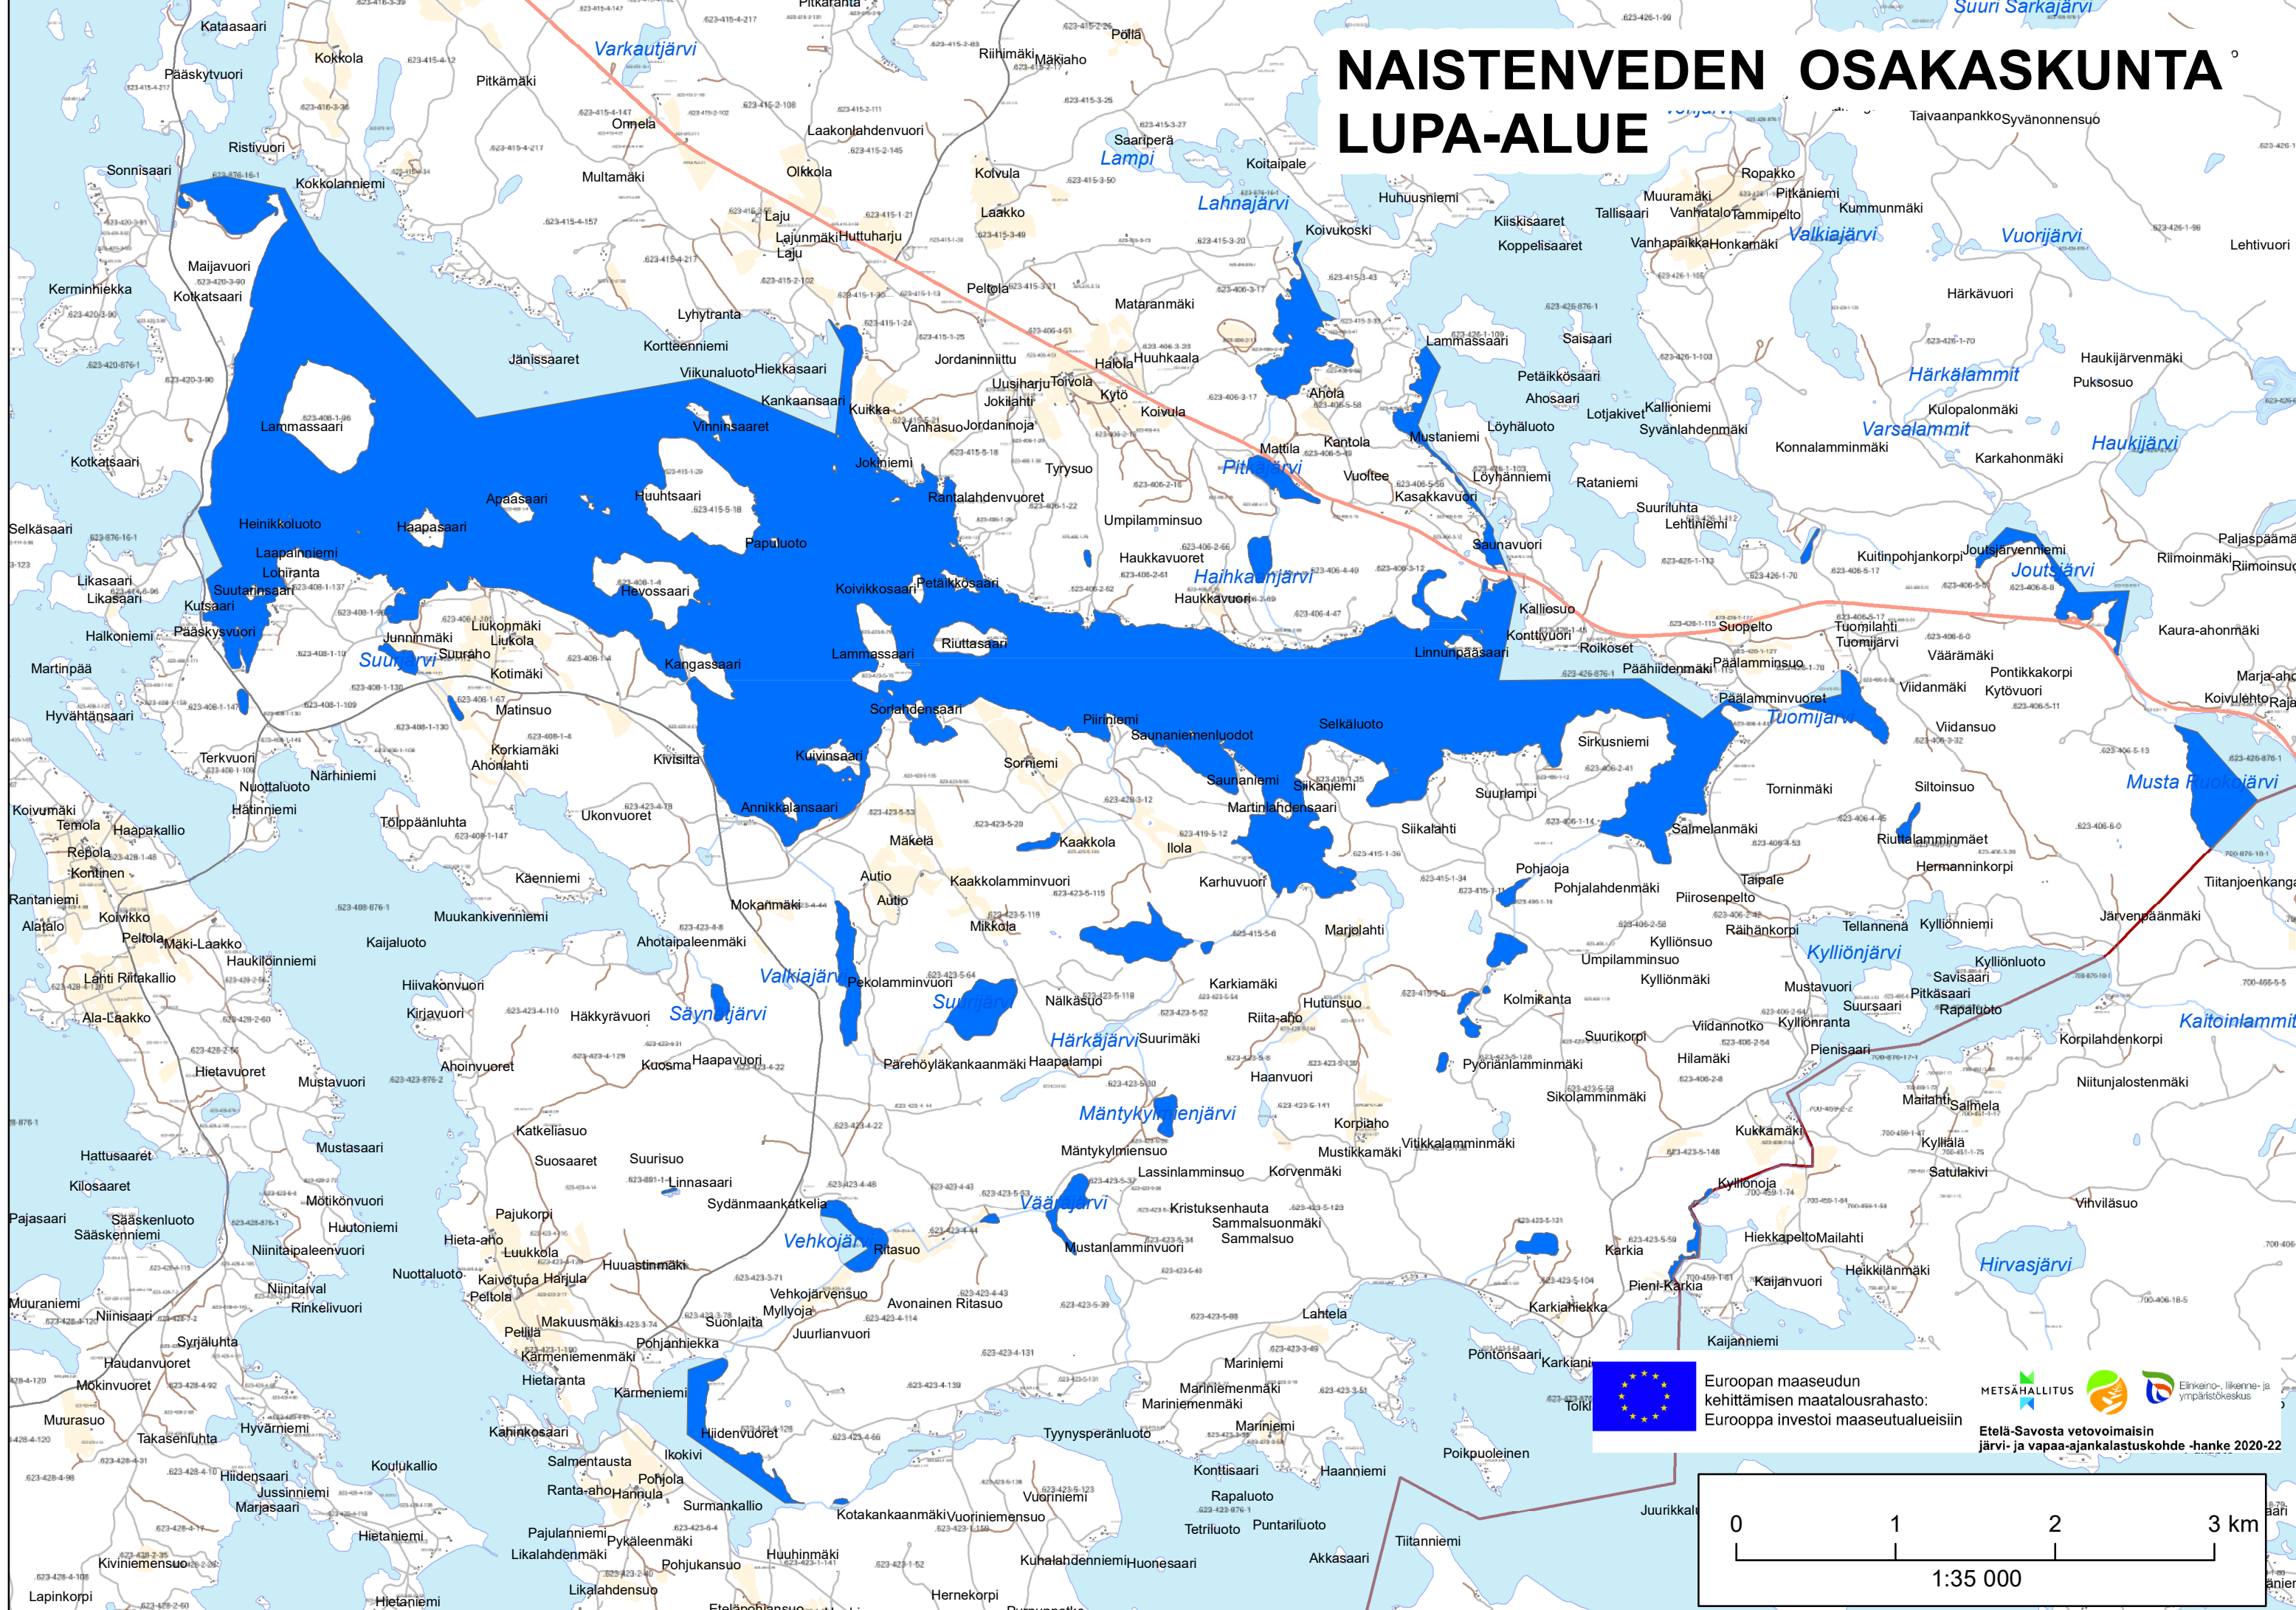

# NAISTENVEDEN OSAKASKUNTA LUPA-ALUE

Euroopan maaseudun  
kehittämisen maatalousrahasto:  
Eurooppa investoi maaseutualueisiin

METSÄHALLITUS  
Elinkeino-, liikenne- ja  
ympäristökeskus  
Etelä-Savosta vetovoimaisin  
järvi- ja vapaa-ajankalastuskohde -hanke 2020-22